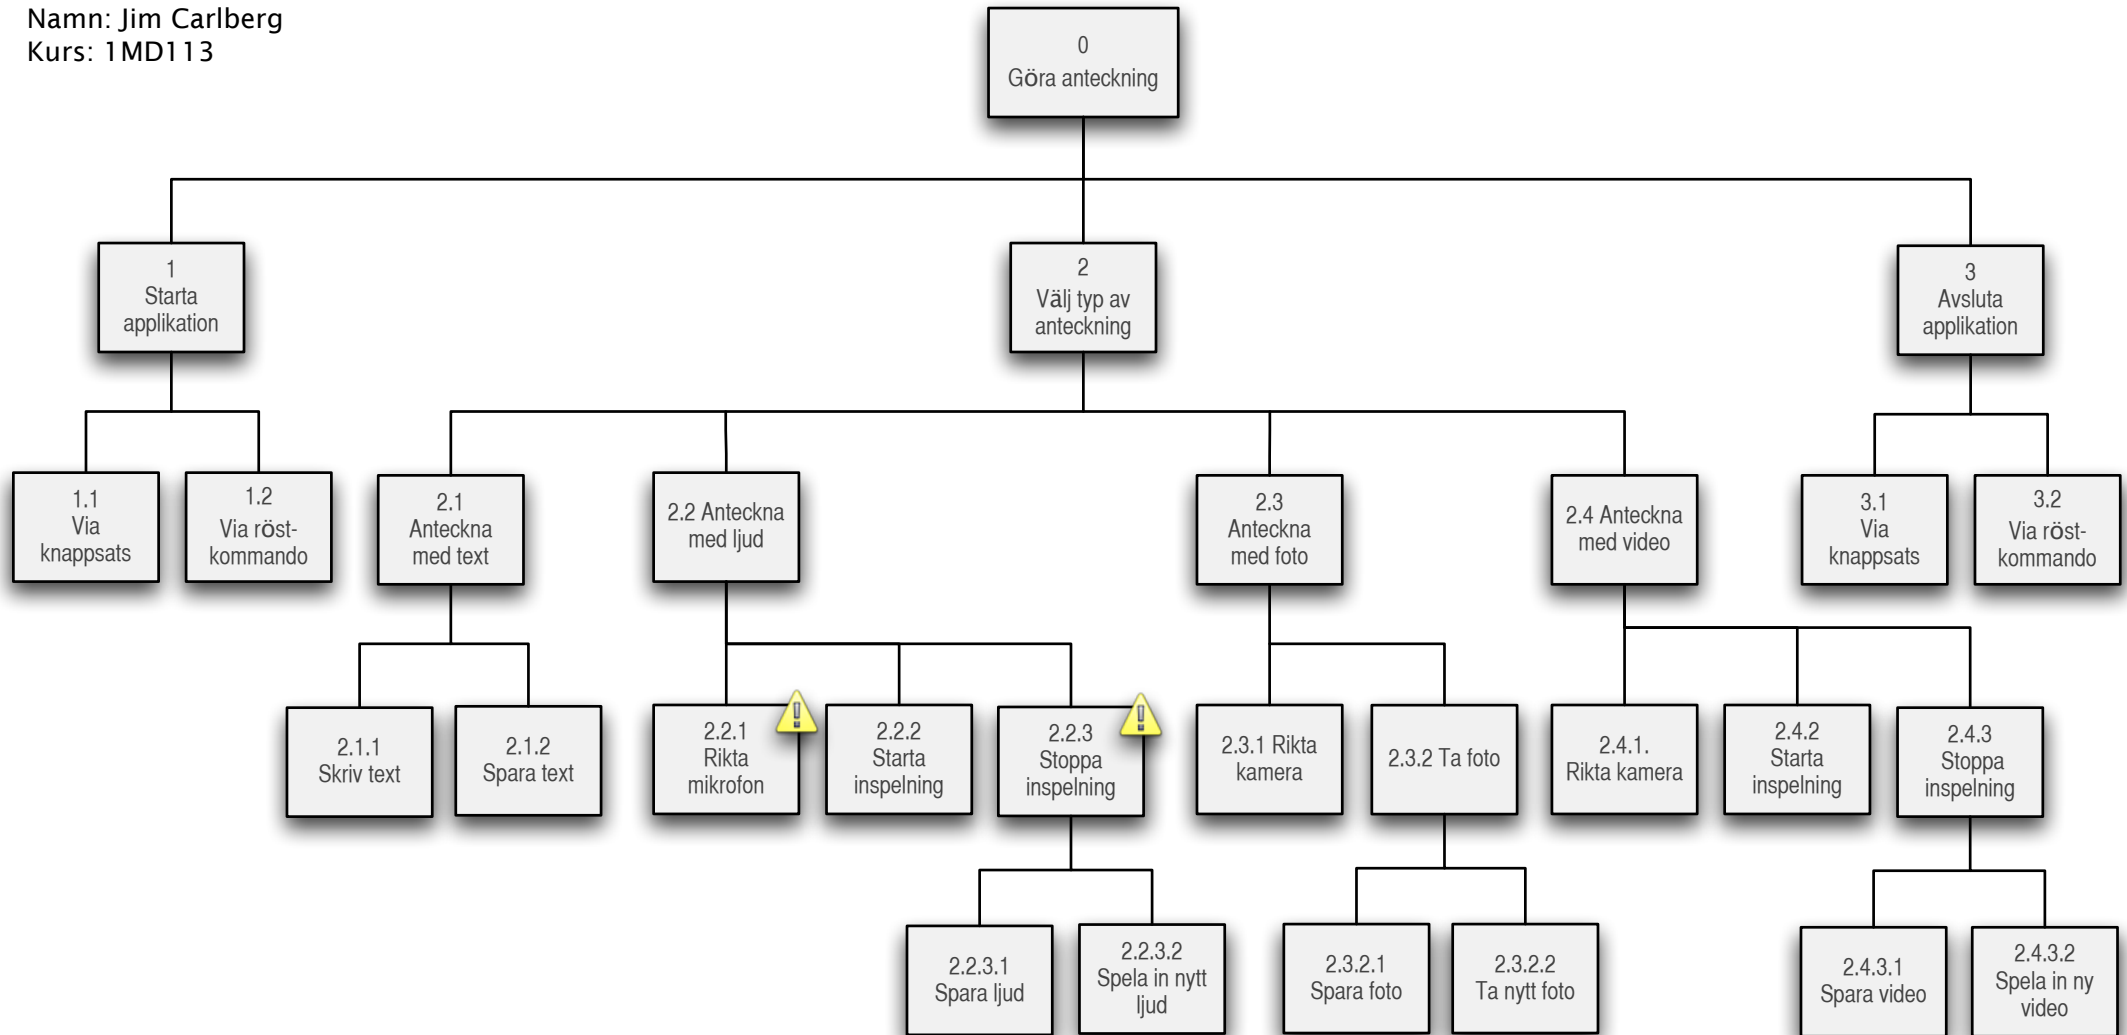

## MEMORY2 (mobil applikation)

Plan 0: gör 1, 2, 3 i ordning  
Plan 2: gör 2 sedan 2.1, 2.2, 2.3 eller 2.4

Fel 2.2.1, 2.3.1 eller 2.4.1: Om användaren inte riktar mikrofon eller kamera åt "rätt" håll finns risk att ljud eller bildupptagningen misslyckas.  
Fel 2.2.3 eller 2.4.3: Om användaren glömmer att stoppa inspelningen finns (beroende på hårdvara) risk att verktygets minne fylls, vilket omöjliggör ytterligare inspelningar.