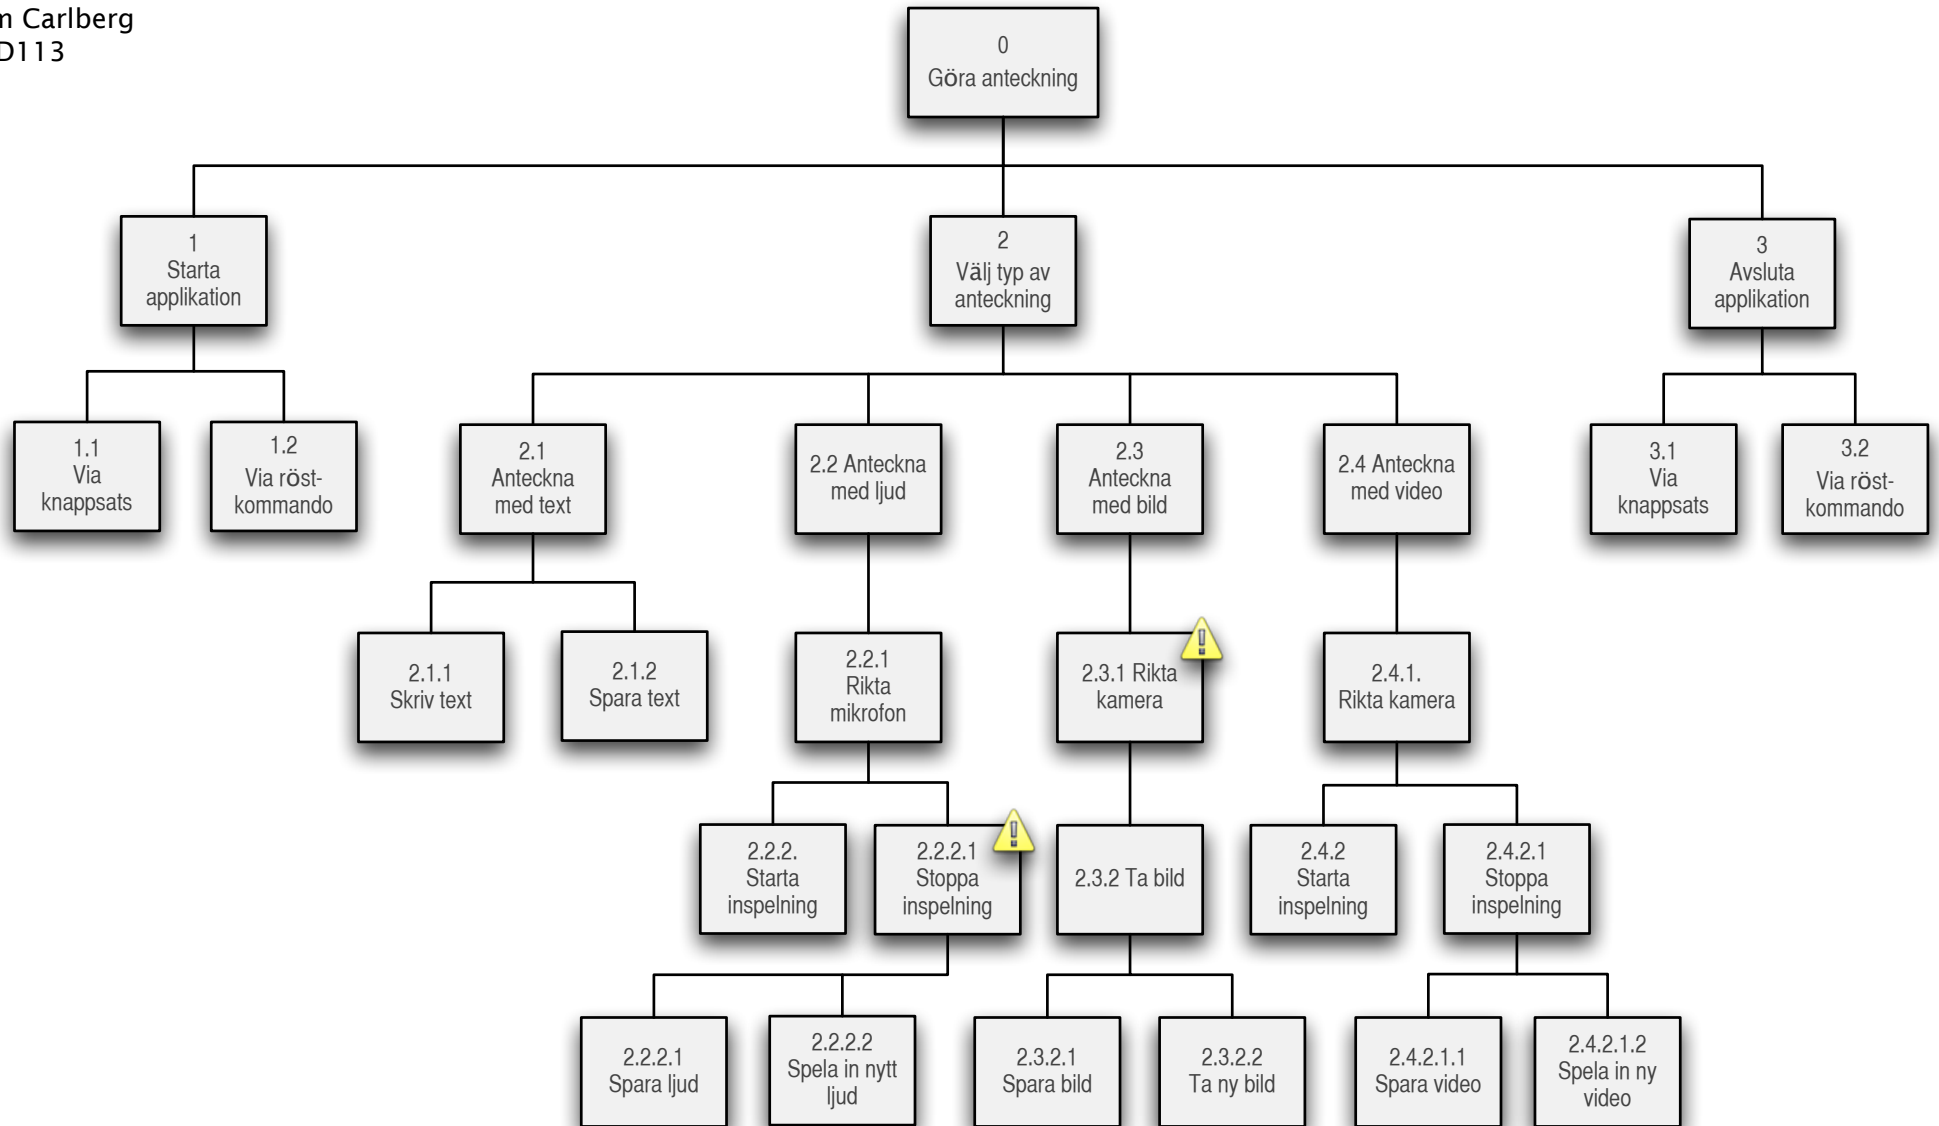

MEMORY2 (mobil applikation)

Plan 0: gör 1, 2, 3 i ordning

Plan 2: gör 2 sedan 2.1, 2.2, 2.3 eller 2.4

Fel 2.3.2, 2.3.1 eller 2.4.1: Om användaren inte riktar mikrofon eller kamera åt "rätt" håll finns risk att ljud eller bildupptagningen misslyckas.

Fel 2.2.2.1 eller 2.4.2.1: Om användaren glömmar att stoppa inspelningen finns (beroende på hårdvara) risk att verktygets minne fylls, vilket omöjliggör ytterligare inspelningar.