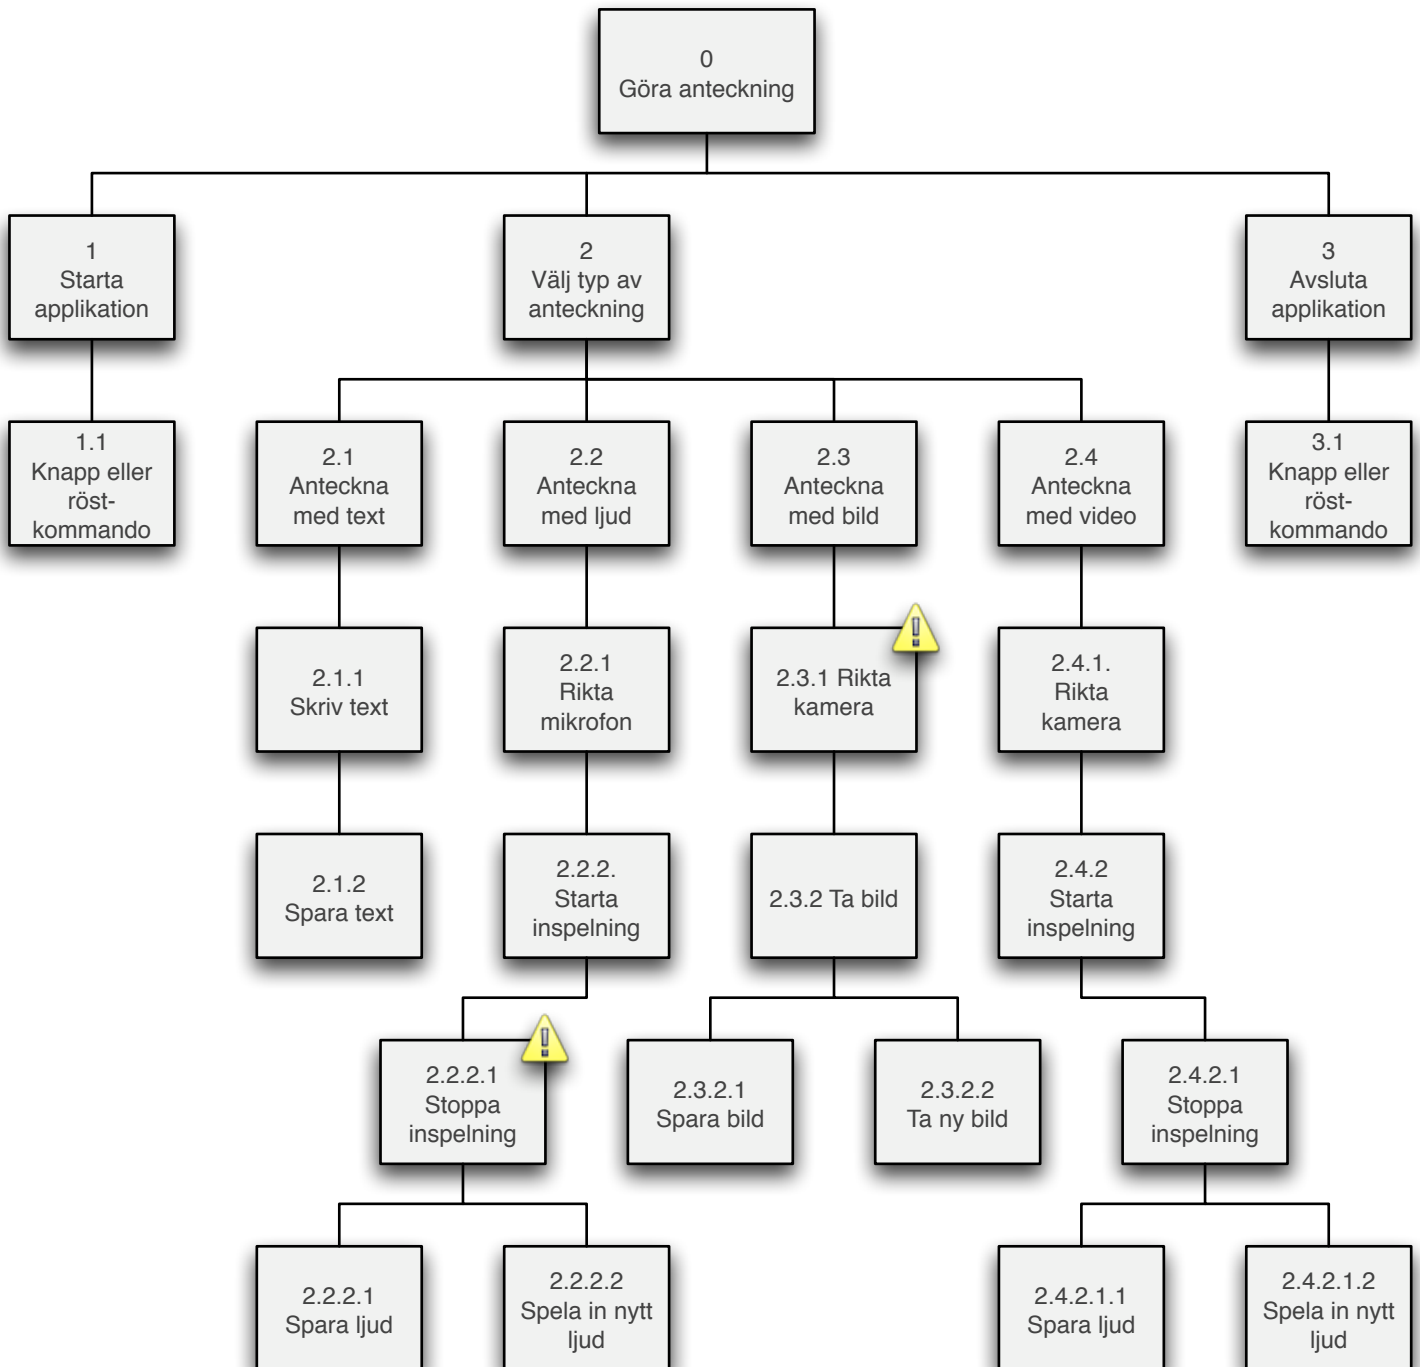

MEMORY2 (mobil applikation)

Plan 0: gör 1, 2, 3 i ordning

Plan 2: gör 2 sedan 2.1, 2.2, 2.3 eller 2.4

Fel 2.3.2, 2.3.1 eller 2.4.1: Om användaren inte riktar mikrofon eller kamera åt "rätt" håll finns risk att ljud eller bildupptagningen misslyckas.

Fel 2.2.2.1 eller 2.4.2.1: Om användaren glömmer att stoppa inspelningen finns (beroende på hårdvara) risk att verktygets minne fylls, vilket omöjliggör ytterligare inspelningar.